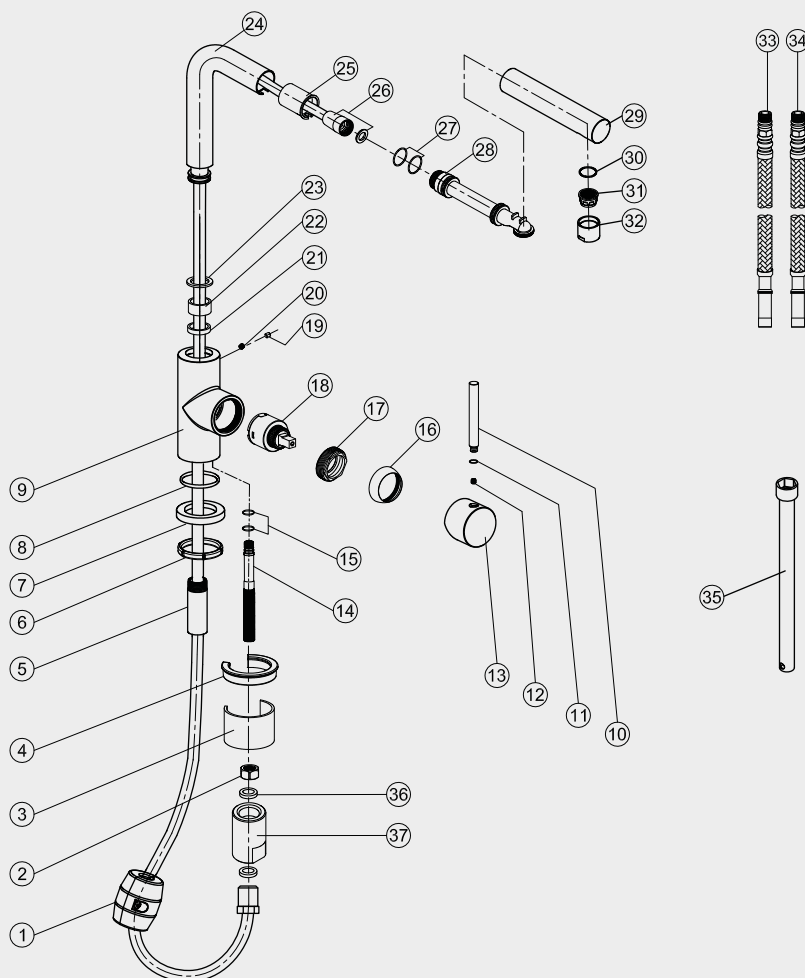

1. 1 Weight
2. 2 S17 Nut
3. 3 Fixing sheet
4. 4 Rubber
5. 5 Cover
6. 6 Base
7. 7 Base Rubber
8. 8 O ring
9. 9 Body
10. 10 Handle bar
11. 11 O ring
12. 12 Inner hex screw
13. 13 Handle cover
14. 14 Spout connector
15. 15 O ring
16. 16 Decoration cover
17. 17 Screw nut
18. 18 Cartridge
19. 19 Decoration rubber
20. 20 Inner hex screw
21. 21 O ring
22. 22 C ring
23. 23 C ring
24. 24 Bottom spout
25. 25 Bushing
26. 26 Hose
27. 27 O ring
28. 28 Plastic head
29. 29 Spout head
30. 30 O ring
31. 31 Aerator
32. 32 Aerator cover
33. 33 Flexible hose
34. 34 Flexible hose
35. 35 Tools
36. 36 Plane ring-sealing
37. 37 Connector

Steel Vision

Køkkenarmatur i rustfrit stål med udtrækkelig dyse som forenkler rengøringen. Moderne design med funktionelle detaljer.

Art nr	RSK
30050	8318335

Tekniske data:
Hulboring: 35 mm
Drejelig: 360°